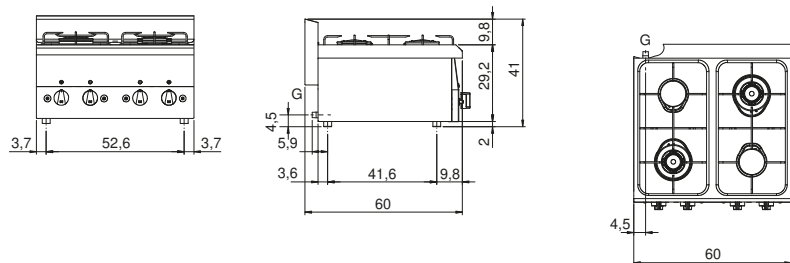

Disegno tecnico

G: Connessione gas 1/2"