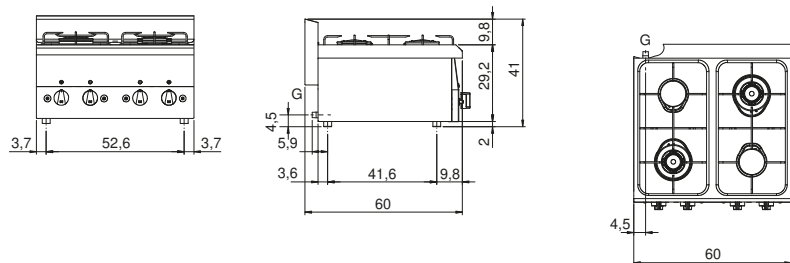

Cliente \_\_\_\_\_ Quantità \_\_\_\_\_  
Progetto \_\_\_\_\_ Posizione \_\_\_\_\_**FUN 600**

Piano cottura a gas, 4 fuochi, top

**Modello:** F60/60PCG/T**Cod:** MP01012111000**Dati Tecnici**

<b>Modularità:</b>	Top
<b>Dimensioni (mm):</b>	600x600x300
<b>Potenza gas totale (Kcal/h):</b>	11694
<b>Potenza gas totale (kW):</b>	13,8
<b>Connessione gas:</b>	1/2"
<b>Volume netto (m3):</b>	0,108
<b>Dimensioni imballo (mm):</b>	676x695x630
<b>Peso lordo (kg):</b>	25
<b>Potenza fuoco 1 (kW):</b>	3,6
<b>Potenza fuoco 2 (kW):</b>	3,3
<b>Potenza fuoco 3 (kW):</b>	3,3
<b>Potenza fuoco 4 (kW):</b>	3,6
<b>Volume lordo (m3):</b>	0,296

**Caratteristiche**

<b>Brucciatori:</b>	Accensione con piezo disponibili in versione doppia o mono corona
<b>Griglie:</b>	Smaltate amovibili per la pulizia
<b>Piano:</b>	Stampato e realizzato in acciaio inox AISI 304 con spessore 8/10 mm
<b>Manopole:</b>	Realizzate in una robusta miscela di polimero termoresistente di colore nero
<b>Camino:</b>	Realizzato in un pezzo unico per maggior stabilità
<b>Kit Gas:</b>	kit conversione da gas naturale 30/50 m/bar (collaudo con gas naturale)

Disegno tecnico

G: Connessione gas 1/2"